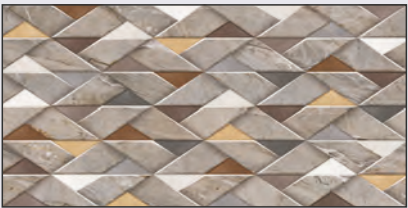

L

PARAMO DECOR