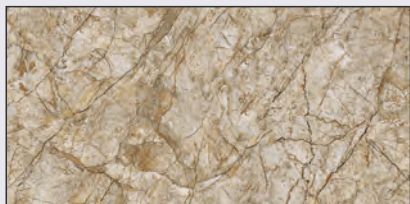

D

GLOSSY FINISH

Sqm of Box : 0.90 Sqm

No of Pcs/Box : 5