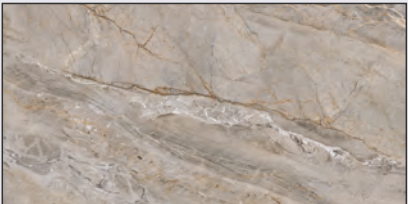

D

GLOSSY FINISH

Sqm of Box : 0.90 Sqm

No of Pcs/Box : 5