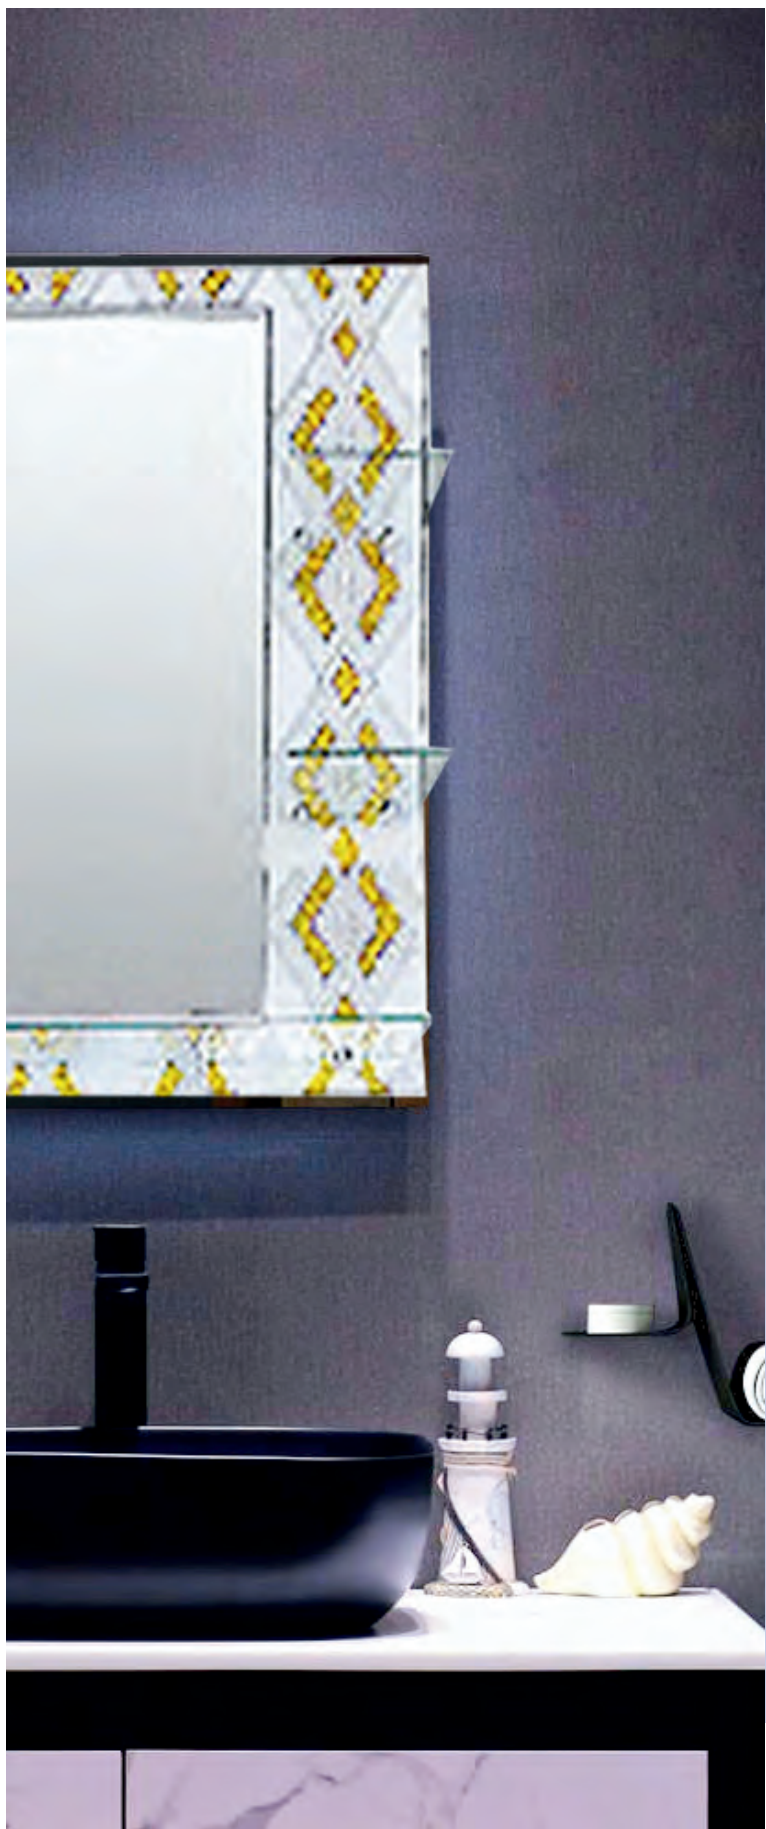

# MIRRORS & CABINETS

**LED MIRROR  
WHITE RECTANGLE**

REF-ELR-LMR-003  
**600X800**

**LED MIRROR  
WHITE OVAL**

REF-ELR-LMR-004  
**1000X700**

**LED MIRROR  
WHITE RECTANGLE**

REF-ELR-LMR-007  
**600X800**

**LED MIRROR  
WHITE ROUND**

REF-ELR-LMR-001  
**600X600**

**LED MIRROR  
WHITE OVAL**

REF-ELR-LMR-002  
**800X600**

**LED MIRROR  
WHITE OVAL**

REF-ELR-LMR-005  
**600X800**

**LED MIRROR  
WHITE RECTANGLE**

REF-ELR-LMR-006  
**800X600**

## RECTANGLE MIRROR WITH SHELF

REF-ELR-SMR-005  
**600X800MM**

REF-ELR-SMR-006  
**600X800MM**

## RECTANGLE MIRROR

REF-ELR-SMR-003  
**400X500MM**

REF-ELR-SMR-004  
**400X500MM**