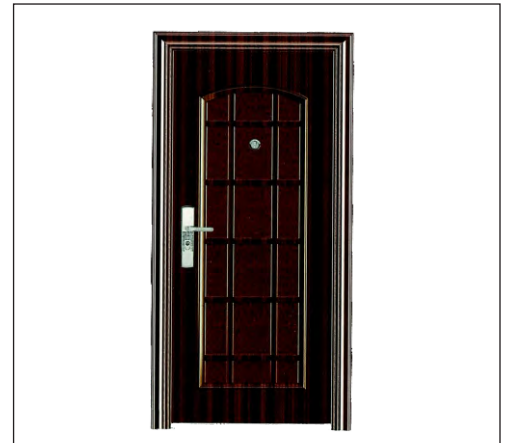

MONTEZ

Catalogue

Doors

Single Door Montez
Material :- Steel
Size :- 2050x860
Ref-STD-063

Ref - MZ-STD-001

Single Door Montez
Material :- Steel
Size :- 2050x860
Ref-STD-171

Ref-MZ-STD-002

One & Half Door Montez
Material :- Steel
Size :- 2050x860
Ref-STD-024

Ref-MZ-STD-003

Single Door Montez
Material :- MDF
Size :- 2050x860
Ref-PVD-183

Ref-MZ-MDD-001

Single Door Montez
Material :- MDF
Size :- 2050x860
Ref-PVD-197

Ref-MZ-MDD-002

**Lamindate Melamine
Single Door**
Material :- Wood
Size :- 2050x860

Ref-Ref-MLD-03 I

**Lamindate Melamine
Single Door**
Material :- Wood
Size :- 2050x860

Ref-Ref-MLD-04 I

Single Door
Material :- MDF
Size :- 2050x860

Ref-PVD-188

Window Latches

Barrel Bolt Latches 3"
Montez
Material :- Stainless Steel
Size :- 6inch