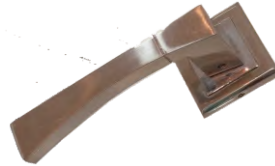

Ref-MZ-HLD-016

**Drawer Pull Handle
5036-96AB**

Ref-5036-96AB

Door Handle
Material :- Zinc

Ref-179-R04

Door Handle
Material :- Zinc

Ref-241-R46

Door Handle
Material :- Zinc