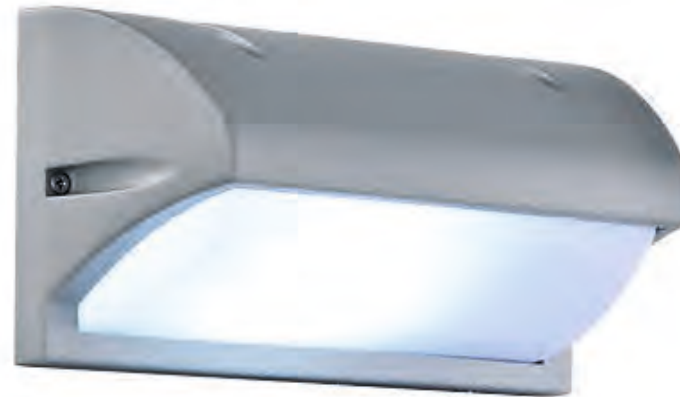

LW 2652
W250 x H125 x D115mm
E27 13W x1
Aluminum