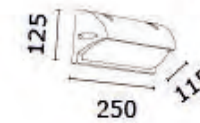

LW 2651
W288 x H113 x D125mm
E27 13W x 1
Aluminum