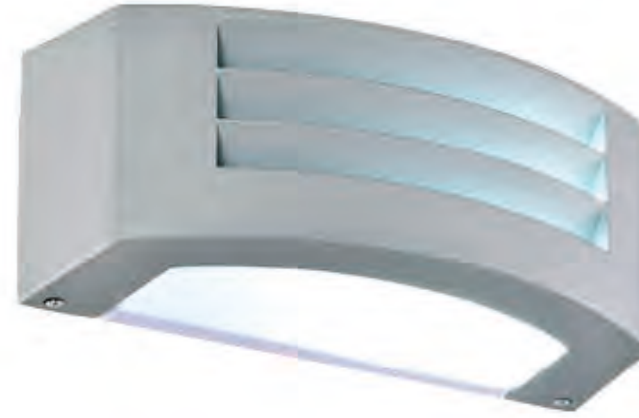

LW 2651
W288 x H113 x D125mm
E27 13W x 1
Aluminum