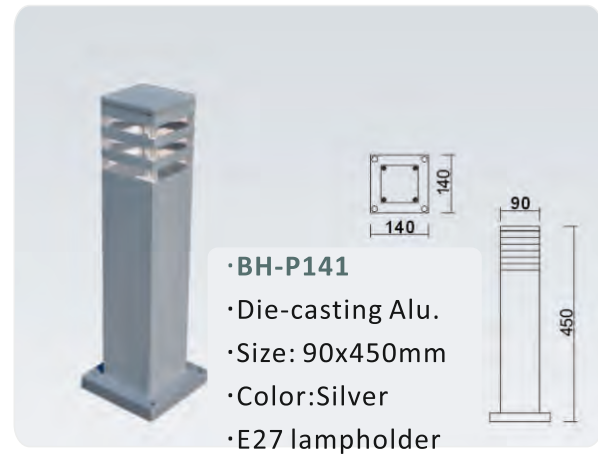

LW 30821
 Ø210 x H235mm
 G12
 Aluminum
 CE, RoHS, IP65, ENEC

LW 30822A/B/C
 A-Ø140 x H230mm
 B-Ø190 x H330mm
 C-Ø260 x H395mm
 LED
 Aluminum
 CE, RoHS, IP65, ENEC

LW 30823
 Ø83 x H130mm
 LED
 Aluminum
 CE, RoHS, IP65, ENEC

LW 2771
 Ø440 x H2200mm
 E27 13W x 1
 Aluminum

LW 2772
 Ø270 x H1700mm
 E27 13W x 1
 Aluminum

LW-0211

dimension:
 108

108 x 210 x 300mm
 E27 x 1 13W
 Aluminum

LW-0212 - A - B

dimension: A
 90

65 x 120 x 240mm
 A-90 x 200 x 300mm
 B-108 x 210 x 300mm
 E27 x 1 13W
 Aluminum